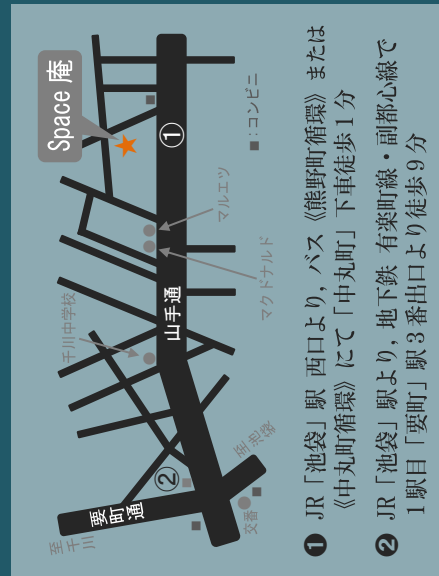

☎ 090-1131-1564
Mail. bienvenue.au.concert@gmail.com

Nozawa

Yamane

GOLDBERG VARIATIONEN

2019 年 8 月 1 日 (木)
19:30 開演 (19:00 開場)

Space 庵 〒173-0026 東京都板橋区中丸町 10-1
古楽研究会ビル 1 階

BACH

ENSEMBLE AMOIBE SERIES vol.21